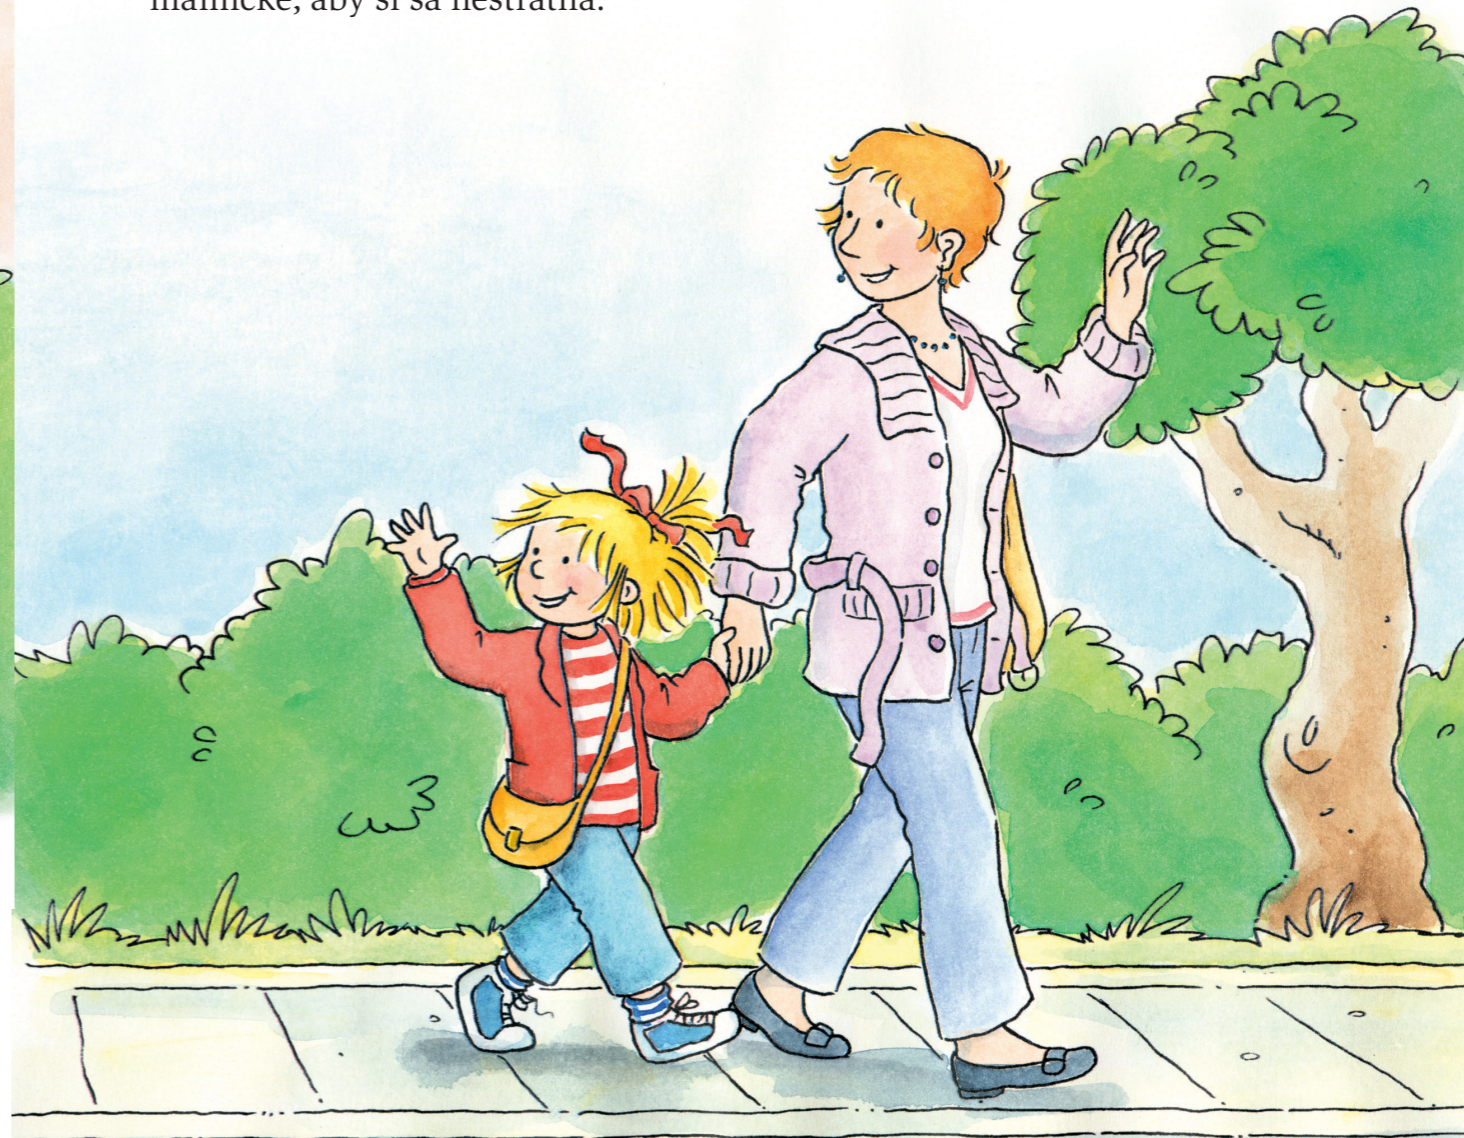

Čo sa to dnes deje? Starý, obľúbený sveter ťahá Terku pod pazuchami. A na nohaviciach už nezapne ani traky. Azda sa tie veci nescvrkli? Alebo nebodaj vyrástla Terka? „Môžeme to skontrolovať na dverách“, hovorí ocko. Tam totiž spravil červenú čiarku, keď Terku naposledy meral.

Terka sa postaví k rámu dverí. „Nie na špičky“, vraví jej ocko. Ale veď Terka na špičkách nestojí! Od posledného merania skutočne narástla o riadny kus. Niet divu, že jej už nič neseďí. Terka súrne potrebuje nové oblečenie.

Hneď na druhý deň chcú ísť mama s Terkou nakupovať.  
Babka Majka bude dávať pozor na Jakubka, aby mama s Terkou mohli ísť  
do mesta. Terka sa teší, že môže mať mamu na chvíľu iba pre seba.

Keďže je už Terka veľká, daruje jej babka Majka malú taštičku  
a dve eurá. Pri rozlúčke jej však predsa povie: „Drž sa pekne pri  
mamičke, aby si sa nestratila.“

Terka a mama cestujú do mesta vlakom. Terka sa prekvapene obzerá. Fíha! Taká tlačnica! Toľko domov! Mama vezme Terku za ruku. Najprv sa zastavia v obuvi. Mama chce zistiť, či Terke náhodou nenarástli aj nohy.