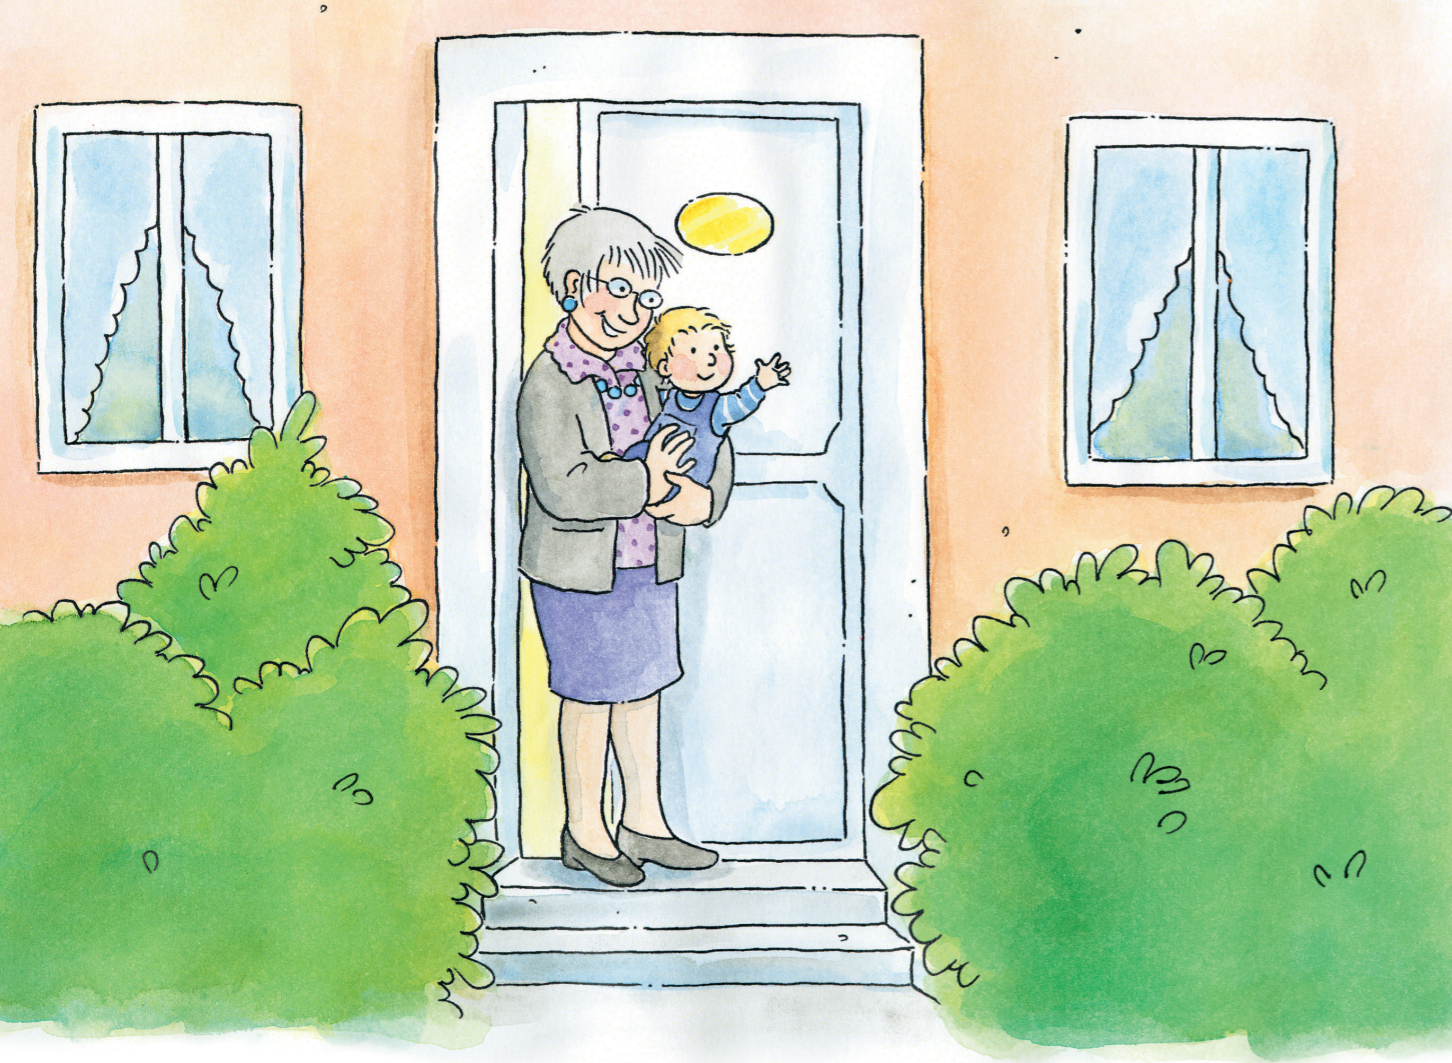

Čo sa to dnes deje? Starý, obľúbený sveter ťahá Terku pod pazuchami. A na nohaviciach už nezapne ani traky. Azda sa tie veci nescvrkli? Alebo nebodaj vyrástla Terka? „Môžeme to skontrolovať na dverách“, hovorí ocko. Tam totiž spravil červenú čiarku, keď Terku naposledy meral.

Terka sa postaví k rámu dverí. „Nie na špičky“, vraví jej ocko. Ale veď Terka na špičkách nestojí! Od posledného merania skutočne narástla o riadny kus. Niet divu, že jej už nič neseďí. Terka súrne potrebuje nové oblečenie.

Hneď na druhý deň chcú ísť mama s Terkou nakupovať.  
Babka Majka bude dávať pozor na Jakubka, aby mama s Terkou mohli ísť  
do mesta. Terka sa teší, že môže mať mamu na chvíľu iba pre seba.

Keďže je už Terka veľká, daruje jej babka Majka malú taštičku  
a dve eurá. Pri rozlúčke jej však predsa povie: „Drž sa pekne pri  
mamičke, aby si sa nestratila.“

Terka a mama cestujú do mesta vlakom. Terka sa prekvapene obzerá. Fíha! Taká tlačnica! Toľko domov! Mama vezme Terku za ruku. Najprv sa zastavia v obuvi. Mama chce zistiť, či Terke náhodou nenarástli aj nohy.